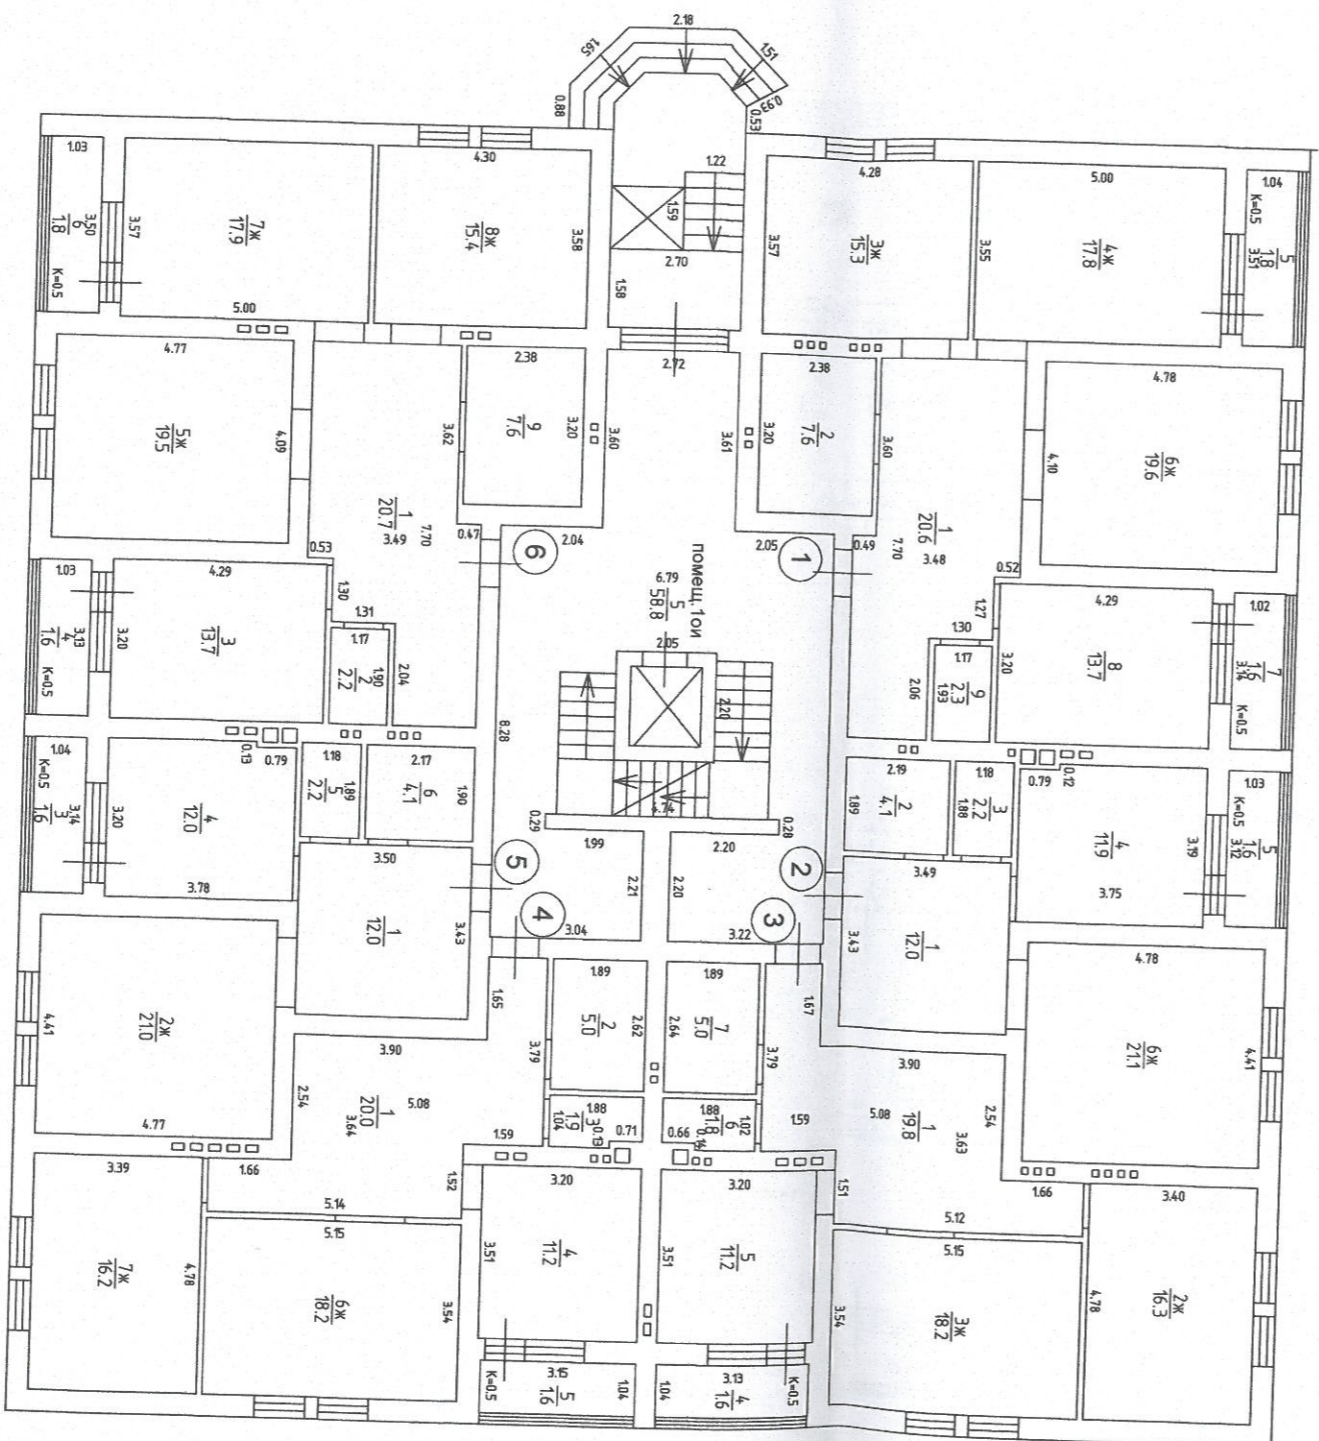

1 ЭТАЖ H=2.90

ООО "РСК - ЗЕМЛЯ"

Калининградская область, г. Калининград,
ул. Лесопарковая, д. №39

ПЛАН 1 ЭТАЖА

МАШТАБ	ЛИСТ	ЛИСТОВ	КАД. ИНЖЕНЕР	РЯБОВ В.Г.	ПОДПИСЬ	ДАТА
			ПРОВЕРИЛ			17.10.2018г.
			ДИРЕКТОР	РЯБОВ В.Г.		22.10.2018г.